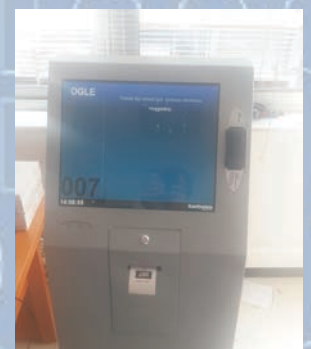

* Yemekhane Otomasyon Sistemimizde kullanılan geđiş turnikeleri, her dönüşte sadece bir kişinin geđişine izin verecek şekilde tasarlanmıştır.

* Turnike, paslanmaz çelikten yapılmıştır, istenirse üzeri farklı renklerde elektrostatik toz boya ile kaplanabilmektedir.

* Turnike her türlü darbeye dayanıklı imal edilmektedir.

* Sistemde kullanılan yazıcının mürekkep ya da perit masrafı yoktur. Yazma işlemi kağıdı yakarak yapmaktadır. Sadece rulo masrafsız konusudur.